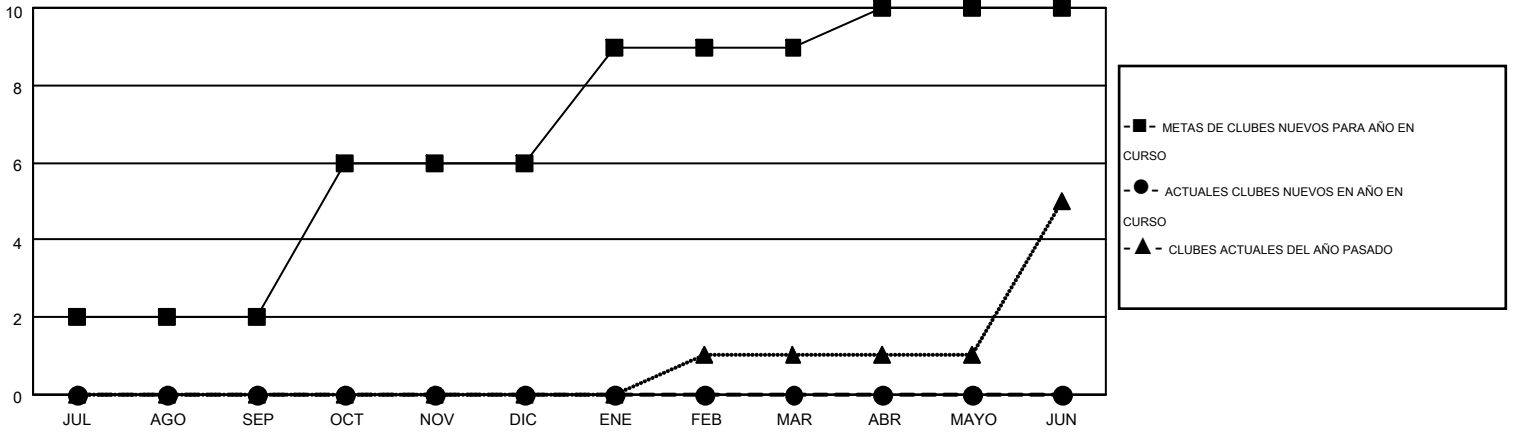

MONTHLY MEMBERSHIP PROGRESS REPORT

Results as of: 6/30/2016

Multiple District F

LOCATION: COLOMBIA

GMT: JAIME GARCÍA CEPEDA

GMT DE AE 3

Clubes					socios				
RESULTADOS DE 2016-2017					RESULTADOS DE 2016-2017				
TRIMESTRE	META DE CLUBES NUEVOS	NUEVOS CLUBES	CLUBES DADOS DE BAJA	GANANCIA/PÉRDIDA NETA	TRIMESTRE	META DE SOCIOS NUEVOS	SOCIOS FUNDADORES Y NUEVOS SOCIOS AÑADIDOS	SOCIOS DADOS DE BAJA	GANANCIA/PÉRDIDA NETA
JUL/AGO/SEP	2	0	0	0	JUL/AGO/SEP	111	0	0	0
OCT/NOV/DIC	4	0	0	0	OCT/NOV/DIC	202	0	0	0
ENE/FEB/MAR	3	0	0	0	ENE/FEB/MAR	197	0	0	0
ABR/MAYO/JUN	1	0	0	0	ABR/MAYO/JUN	130	0	0	0

METAS Y CIFRA ACUMULATIVA DE CLUBES NUEVOS

METAS Y CIFRA ACUMULATIVA DE SOCIOS

CLUBES DADOS DE BAJA: 0	0 CLUBS OF 0 AÑADIERON 1 O MÁS SOCIOS NUEVOS	<u>DISTRIBUCIÓN POR SEXO</u>
		MASCULINO 0 (100.00%)
		FEMENINO 0 (100.00%)
<u>SOCIOS DADOS DE BAJA</u>	CLIC AQUÍ PARA DATOS DE SALUD DE CLUB	SOCIOS EN UNIDAD FAMILIAR 0
FALLECIDOS 0		CABEZA DE FAMILIA 0
CLUB CANCELADO 0		NO ES CABEZA DE FAMILIA 0
OTRO 0		
TOTAL 0		