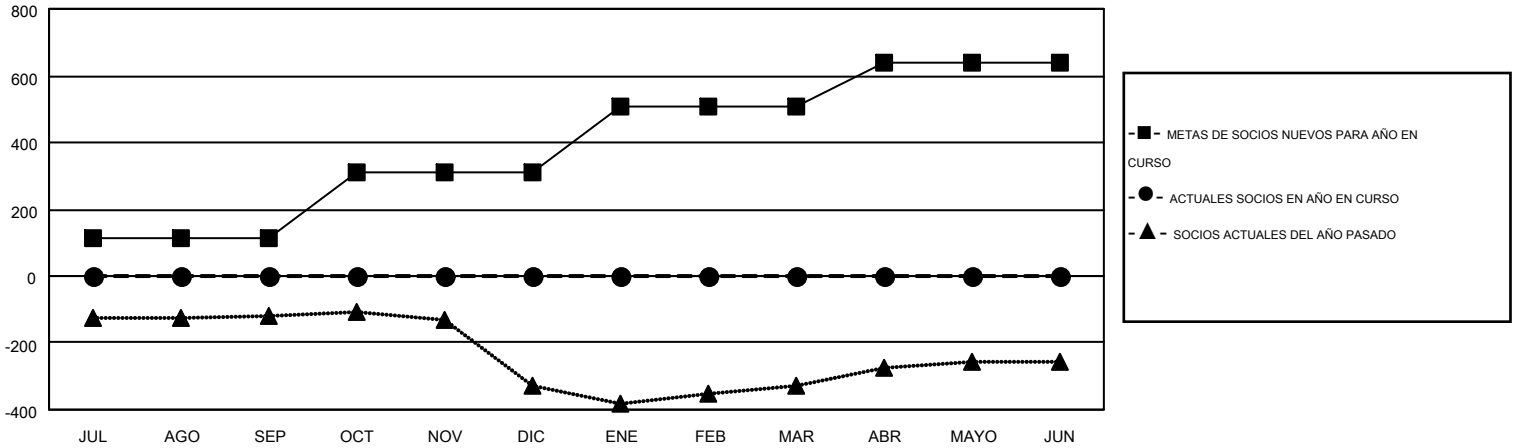

MONTHLY MEMBERSHIP PROGRESS REPORT

Results as of: 6/30/2016

Multiple District F

LOCATION: COLOMBIA

GMT: JAIME GARCÍA CEPEDA

GMT DE AE 3

Clubes					socios				
RESULTADOS DE 2016-2017					RESULTADOS DE 2016-2017				
TRIMESTRE	META DE CLUBES NUEVOS	NUEVOS CLUBES	CLUBES DADOS DE BAJA	GANANCIA/PÉRDIDA NETA	TRIMESTRE	META DE SOCIOS NUEVOS	SOCIOS FUNDADORES Y NUEVOS SOCIOS AÑADIDOS	SOCIOS DADOS DE BAJA	GANANCIA/PÉRDIDA NETA
JUL/AGO/SEP	2	0	0	0	JUL/AGO/SEP	111	0	0	0
OCT/NOV/DIC	4	0	0	0	OCT/NOV/DIC	202	0	0	0
ENE/FEB/MAR	3	0	0	0	ENE/FEB/MAR	197	0	0	0
ABR/MAYO/JUN	1	0	0	0	ABR/MAYO/JUN	130	0	0	0

METAS Y CIFRA ACUMULATIVA DE CLUBES NUEVOS

METAS Y CIFRA ACUMULATIVA DE SOCIOS

CLUBES DADOS DE BAJA: 0	0 CLUBS OF 0 AÑADIERON 1 O MÁS SOCIOS NUEVOS	<u>DISTRIBUCIÓN POR SEXO</u>
		MASCULINO 0 (100.00%)
		FEMENINO 0 (100.00%)
<u>SOCIOS DADOS DE BAJA</u>	CLIC AQUÍ PARA DATOS DE SALUD DE CLUB	SOCIOS EN UNIDAD FAMILIAR 0
FALLECIDOS 0		CABEZA DE FAMILIA 0
CLUB CANCELADO 0		NO ES CABEZA DE FAMILIA 0
OTRO 0		
TOTAL 0		